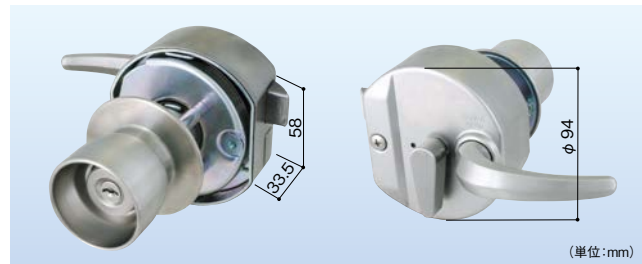

■バリアフリーに対応したレバーハンドル。

(単位:mm)

MIWA PMK錠 レバータイプ

商品コード	勝手	価格
819-1001	外開き 左勝手	1セット 13,800円 (税抜き)
819-1002	外開き 右勝手	

●扉厚:36mm ●キー3本付 ●シリンダー:U9シリンダー

レバータイプの公団錠。

■ドリル攻撃にも対応できるようシリンダー内部に高硬度部品を使用。

写真は外開き、右勝手です

(単位:mm)

MIWA RA錠(レバー)

商品コード	勝手	価格
819-1054	外開き 左勝手	1セット 12,800円 (税抜き)
819-1055	外開き 右勝手	

●扉厚:36mm ●キー3本付 ●シリンダー:U9シリンダー

室内側がレバー、室外側が握玉のタイプです。

(単位:mm)

MIWA HPD錠

商品コード	勝手	価格
819-1048	外開き 左右共通	1セット 11,600円 (税抜き)

●扉厚:36mm ●キー3本付 ●シリンダー:U9シリンダー

玄関、勝手口、事務所、非常口など多岐にわたって使用されています。

(単位:mm)

MIWA LA錠(50レバー)

商品コード	勝手	価格
819-1049	外開き 左右共通	1セット 15,800円 (税抜き)

●扉厚:33~42mm ●バックセット:64mm ●キー3本付 ●シリンダー:U9シリンダー

公団等のワンドア・ツーロックでよく使われている本締錠。