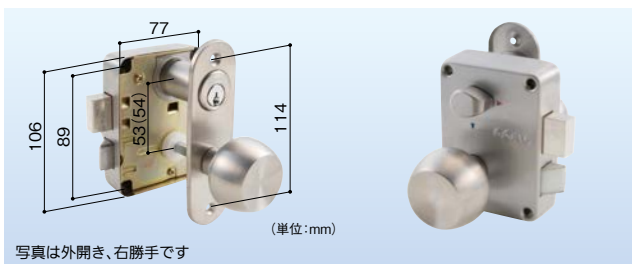

●扉厚:36mm ●キー3本付 ●シリンダー:U9シリンダー

玄関、勝手口、事務所、非常口など多岐にわたって使用されています。

(単位:mm)

MIWA LA錠(50レバー)

商品コード	勝手	価格
819-1049	外開き 左右共通	1セット 15,800円 (税抜き)

●扉厚:33~42mm ●バックセット:64mm ●キー3本付 ●シリンダー:U9シリンダー

公団等のワンドア・ツーロックでよく使われている本締錠。

※扉厚・バックセットが合えばMIWA社BH錠とも取替えられます。

(単位:mm)

MIWA DZ錠

商品コード	価格
819-1046	1セット 7,800円 (税抜き)

●扉厚:33~42mm ●バックセット:64mm ●キー3本付 ●シリンダー:U9シリンダー

マンションなどの鉄扉にGOAL社製の面付箱錠を。

■互換性がある場合が多く、メーカーに関係なく取替えられます。

写真は外開き、右勝手です

(単位:mm)

GOAL 面付箱錠4350

商品コード	勝手	価格
081-0882	外開き 右勝手	1セット 5,500円 (税抜き)
081-0881	外開き 左勝手	

●扉厚:36~40mm ●キー3本付

取替えには左右勝手と内開き外開きを確認してください。

MIWA公団錠 シリンダーのみの取替は P.435

ピッキングに強い構造

キーの損傷を防止