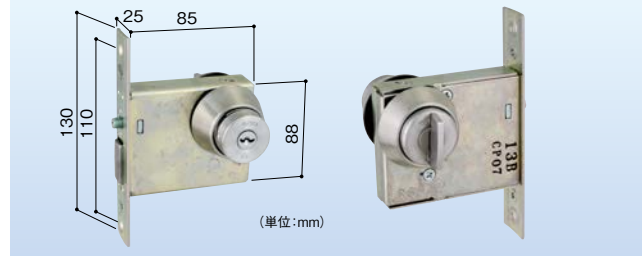

●扉厚:36mm ●キー3本付 ●シリンダー:U9シリンダー

玄関、勝手口、事務所、非常口など多岐にわたって使用されています。

(単位:mm)

MIWA LA錠(50レバー)

商品コード	勝手	価格
819-1049	外開き 左右共通	1セット 15,800円 (税抜き)

●扉厚:33~42mm ●バックセット:64mm ●キー3本付 ●シリンダー:U9シリンダー

公団等のワンドア・ツーロックでよく使われている本締錠。

※扉厚・バックセットが合えばMIWA社BH錠とも取替えられます。

(単位:mm)

MIWA DZ錠

商品コード	価格
819-1046	1セット 7,800円 (税抜き)

●扉厚:33~42mm ●バックセット:64mm ●キー3本付 ●シリンダー:U9シリンダー

マンションなどの鉄扉にGOAL社製の面付箱錠を。

■互換性がある場合が多く、メーカーに関係なく取替えられます。

写真は外開き、右勝手です

(単位:mm)

GOAL 面付箱錠4350

商品コード	勝手	価格
081-0882	外開き 右勝手	1セット 5,500円 (税抜き)
081-0881	外開き 左勝手	

●扉厚:36~40mm ●キー3本付

取替えには左右勝手と内開き外開きを確認してください。

MIWA公団錠 シリンダーのみの取替は P.435

ピッキングに強い構造

キーの損傷を防止