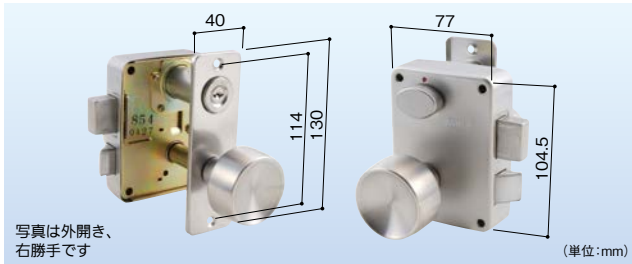

マンションなどの鉄扉ドアによく使われています。

■ドリル攻撃にも対応できるようシリンダー内部に高硬度部品を使用。

写真は外開き、右勝手です

(単位:mm)

MIWA PMK錠

商品コード	勝手	価格
819-1012	外開き 左勝手	1セット 11,550円 (税抜き)
819-1013	外開き 右勝手	

●扉厚:36mm ●キー3本付 ●シリンダー:U9シリンダー

PMK錠のレバーハンドルタイプ。

■バリアフリーに対応したレバーハンドル。

(単位:mm)

MIWA PMK錠 レバータイプ

商品コード	勝手	価格
819-1001	外開き 左勝手	1セット 13,800円 (税抜き)
819-1002	外開き 右勝手	

●扉厚:36mm ●キー3本付 ●シリンダー:U9シリンダー

レバータイプの公団錠。

■ドリル攻撃にも対応できるようシリンダー内部に高硬度部品を使用。

写真は外開き、右勝手です

(単位:mm)

MIWA RA錠(レバー)

商品コード	勝手	価格
819-1054	外開き 左勝手	1セット 12,800円 (税抜き)
819-1055	外開き 右勝手	

●扉厚:36mm ●キー3本付 ●シリンダー:U9シリンダー

室内側がレバー、室外側が握玉のタイプです。

(単位:mm)

MIWA HPD錠

商品コード	勝手	価格
819-1048	外開き 左右共通	1セット 11,600円 (税抜き)

●扉厚:36mm ●キー3本付 ●シリンダー:U9シリンダー

玄関、勝手口、事務所、非常口など多岐にわたって使用されています。

(単位:mm)

MIWA LA錠(50レバー)

商品コード	勝手	価格
819-1049	外開き 左右共通	1セット 15,800円 (税抜き)

●扉厚:33~42mm ●バックセット:64mm ●キー3本付 ●シリンダー:U9シリンダー

公団等のワンドア・ツーロックでよく使われている本締錠。