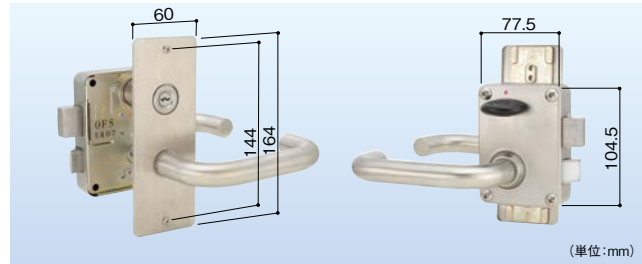

マンションなどの鉄扉ドアによく使われています。

■ドリル攻撃にも対応できるようシリンダー内部に高硬度部品を使用。

写真は外開き、右勝手です

(単位:mm)

MIWA PMK錠

商品コード	勝手	価格
819-1012	外開き 左勝手	1セット 11,550円 (税抜き)
819-1013	外開き 右勝手	

●扉厚:36mm ●キー3本付 ●シリンダー:U9シリンダー

PMK錠のレバーハンドルタイプ。

■バリアフリーに対応したレバーハンドル。

(単位:mm)

MIWA PMK錠 レバータイプ

商品コード	勝手	価格
819-1001	外開き 左勝手	1セット 13,800円 (税抜き)
819-1002	外開き 右勝手	

●扉厚:36mm ●キー3本付 ●シリンダー:U9シリンダー

レバータイプの公団錠。

■ドリル攻撃にも対応できるようシリンダー内部に高硬度部品を使用。

写真は外開き、右勝手です

(単位:mm)

MIWA RA錠(レバー)

商品コード	勝手	価格
819-1054	外開き 左勝手	1セット 12,800円 (税抜き)
819-1055	外開き 右勝手	

●扉厚:36mm ●キー3本付 ●シリンダー:U9シリンダー

室内側がレバー、室外側が握玉のタイプです。

(単位:mm)

MIWA HPD錠

商品コード	勝手	価格
819-1048	外開き 左右共通	1セット 11,600円 (税抜き)

●扉厚:36mm ●キー3本付 ●シリンダー:U9シリンダー

玄関、勝手口、事務所、非常口など多岐にわたって使用されています。

(単位:mm)

MIWA LA錠(50レバー)

商品コード	勝手	価格
819-1049	外開き 左右共通	1セット 15,800円 (税抜き)

●扉厚:33~42mm ●バックセット:64mm ●キー3本付 ●シリンダー:U9シリンダー

公団等のワンドア・ツーロックでよく使われている本締錠。