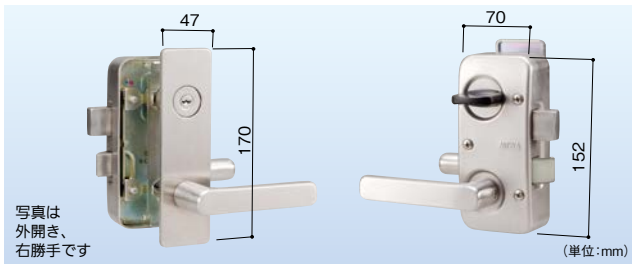

■バリアフリーに対応したレバーハンドル。

(単位:mm)

MIWA PMK錠 レバータイプ

商品コード	勝手	価格
819-1001	外開き 左勝手	1セット 13,800円 (税抜き)
819-1002	外開き 右勝手	

●扉厚:36mm ●キー3本付 ●シリンダー:U9シリンダー

レバータイプの公団錠。

■ドリル攻撃にも対応できるようシリンダー内部に高硬度部品を使用。

写真は外開き、右勝手です

(単位:mm)

MIWA RA錠(レバー)

商品コード	勝手	価格
819-1054	外開き 左勝手	1セット 12,800円 (税抜き)
819-1055	外開き 右勝手	

●扉厚:36mm ●キー3本付 ●シリンダー:U9シリンダー

室内側がレバー、室外側が握玉のタイプです。

(単位:mm)

MIWA HPD錠

商品コード	勝手	価格
819-1048	外開き 左右共通	1セット 11,600円 (税抜き)

●扉厚:36mm ●キー3本付 ●シリンダー:U9シリンダー

玄関、勝手口、事務所、非常口など多岐にわたって使用されています。

(単位:mm)

MIWA LA錠(50レバー)

商品コード	勝手	価格
819-1049	外開き 左右共通	1セット 15,800円 (税抜き)

●扉厚:33~42mm ●バックセット:64mm ●キー3本付 ●シリンダー:U9シリンダー

公団等のワンドア・ツーロックでよく使われている本締錠。

(単位:mm)

GOAL 面付箱錠4350

商品コード	勝手	価格
081-0882	外開き 右勝手	1セット 5,500円 (税抜き)
081-0881	外開き 左勝手	

●扉厚:36~40mm ●キー3本付

取替えには左右勝手と内開き外開きを確認してください。

MIWA公団錠 シリンダーのみの取替は P.435

ピッキングに強い構造

キーの損傷を防止