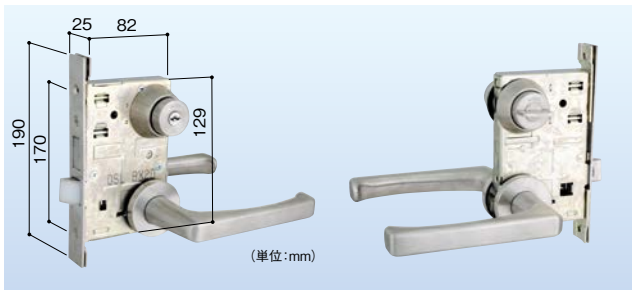

(単位:mm)

MIWA RA錠(レバー)

商品コード	勝手	価格
819-1054	外開き 左勝手	1セット 12,800円 (税抜き)
819-1055	外開き 右勝手	

●扉厚:36mm ●キー3本付 ●シリンダー:U9シリンダー

室内側がレバー、室外側が握玉のタイプです。

(単位:mm)

MIWA HPD錠

商品コード	勝手	価格
819-1048	外開き 左右共通	1セット 11,600円 (税抜き)

●扉厚:36mm ●キー3本付 ●シリンダー:U9シリンダー

玄関、勝手口、事務所、非常口など多岐にわたって使用されています。

(単位:mm)

MIWA LA錠(50レバー)

商品コード	勝手	価格
819-1049	外開き 左右共通	1セット 15,800円 (税抜き)

●扉厚:33~42mm ●バックセット:64mm ●キー3本付 ●シリンダー:U9シリンダー

公団等のワンドア・ツーロックでよく使われている本締錠。

※扉厚・バックセットが合えばMIWA社BH錠とも取替えられます。

(単位:mm)

MIWA DZ錠

商品コード	価格
819-1046	1セット 7,800円 (税抜き)

●扉厚:33~42mm ●バックセット:64mm ●キー3本付 ●シリンダー:U9シリンダー

マンションなどの鉄扉にGOAL社製の面付箱錠を。

■互換性がある場合が多く、メーカーに関係なく取替えられます。

写真は外開き、右勝手です

(単位:mm)

GOAL 面付箱錠4350

商品コード	勝手	価格
081-0882	外開き 右勝手	1セット 5,500円 (税抜き)
081-0881	外開き 左勝手	

●扉厚:36~40mm ●キー3本付

取替えには左右勝手と内開き外開きを確認してください。

MIWA公団錠 シリンダーのみの取替は P.435

ピッキングに強い構造

キーの損傷を防止