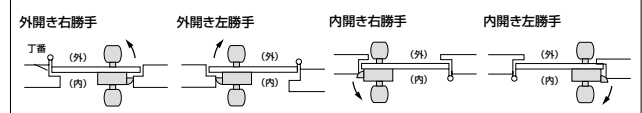

●扉厚:36mm ●キー3本付 ●シリンダー:U9シリンダー

玄関、勝手口、事務所、非常口など多岐にわたって使用されています。

(単位:mm)

MIWA LA錠(50レバー)

商品コード	勝手	価格
819-1049	外開き 左右共通	1セット 15,800円 (税抜き)

●扉厚:33~42mm ●バックセット:64mm ●キー3本付 ●シリンダー:U9シリンダー

公団等のワンドア・ツーロックでよく使われている本締錠。

※扉厚・バックセットが合えばMIWA社BH錠とも取替えられます。

(単位:mm)

MIWA DZ錠

商品コード	価格
819-1046	1セット 7,800円 (税抜き)

●扉厚:33~42mm ●バックセット:64mm ●キー3本付 ●シリンダー:U9シリンダー

マンションなどの鉄扉にGOAL社製の面付箱錠を。

■互換性がある場合が多く、メーカーに関係なく取替えられます。

写真は外開き、右勝手です

(単位:mm)

GOAL 面付箱錠4350

商品コード	勝手	価格
081-0882	外開き 右勝手	1セット 5,500円 (税抜き)
081-0881	外開き 左勝手	

●扉厚:36~40mm ●キー3本付

取替えには左右勝手と内開き外開きを確認してください。

MIWA公団錠 シリンダーのみの取替は P.435

ピッキングに強い構造

キーの損傷を防止